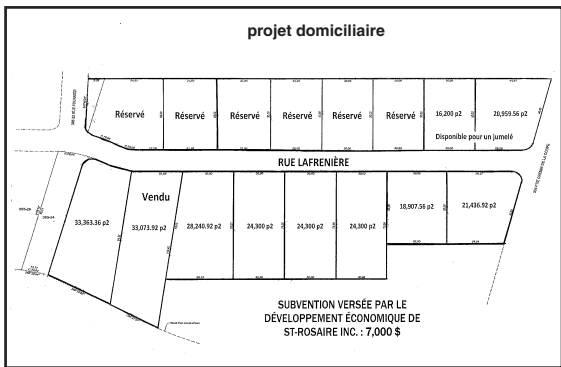

TERRAINS SUBVENTIONNÉS À VENDRE

Municipalité de Saint-Rosaire

À 10 minutes de Victoriaville,
à 10 minutes de l'autoroute 20.

Avantages :

- **Subvention de 7,000\$**
(servant de mise de fonds).
- Services d'aqueduc.
- À proximité de l'école, du parc, du dépanneur et du centre multifonctionnel.
- 4 châssis de sous-sol offerts par l'entreprise Fenêtres Formtech.
- REER de 500\$ offert par la Caisse des Bois-Francs.